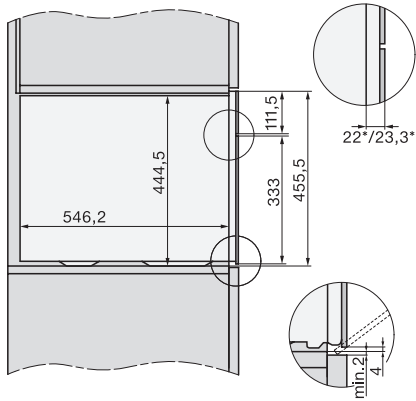

DG 7240

Ångugn för inbyggnad
för hälsosam matlagning med automatikprogram och uppkoppling.

DG7x4x, DGM7x4x, DG7x4x-55, DGM7x4x-55, installation drawings