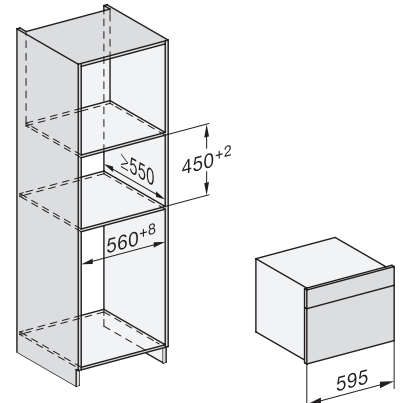

DG7xxx, DGM7xxx, installation drawings