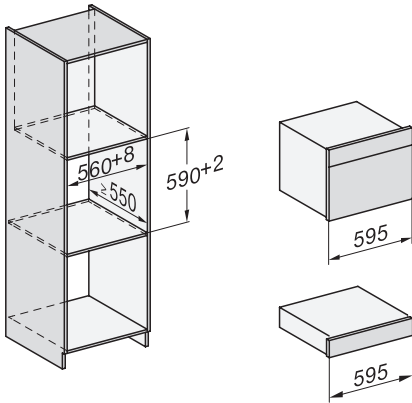

ESW7x10, DGC7x4xHCPro, DGC7x4xHCXPro, installation drawings