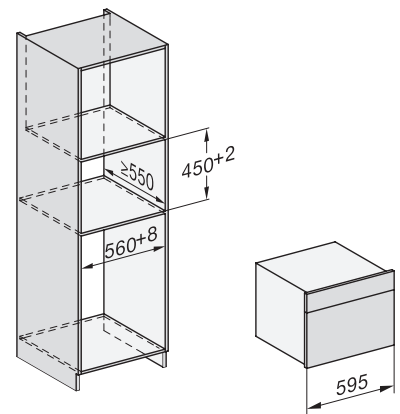

DG7x4x, DGM7x4x, installation drawings