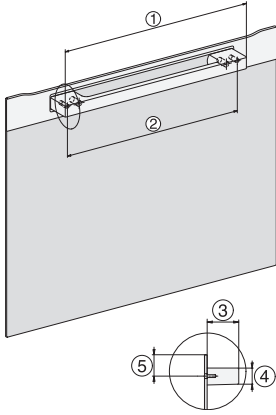

DG 7240

Ångugn för inbyggnad
för hälsosam matlagning med automatikprogram och uppkoppling.

DG2840, DG7x40, DGC7x4x, DG7x6x, DGC7x6x, DGD7635, DGM7x4x, DO7, H28B/BP, H7x4xB/BM/BP, H7x6xB/BP, installation drawing