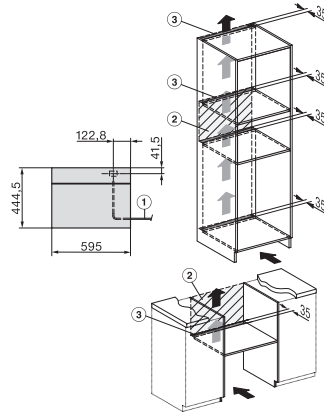

595

Produkthöjd i mm

455

Produktdjup i mm

569

Produktmått (B x H x D) i mm

595 x 455 x 569

Vikt, kg

ESW7x20, DGC7x4xHCPro, DGC7x4xHCXPro installation drawings

ESW7x20, DG7xxx, DGM7xxx installation drawings

ESW7x10, DGC7x4xHCPro, DGC7x4xHCXPro, installation drawings

ESW7x10, EVS7010, DG7x4x, DGM7x4x installation drawings

DG7xxx, DGM7xxx, installation drawings

DG7x4x, DGM7x4x, DGC7x4x, DGC7x4xX, DGC7x4xHCPro, DGC7x4xHCXPro installation drawings

DG7xxx, DGM7xxx, installation drawings

DG7x4x, DGM7x4x, installation drawings

DG 7240

Ångugn för inbyggnad  
för hälsosam matlagning med automatikprogram och uppkoppling.

DG7x4x, DGM7x4x, DG7x4x-55, DGM7x4x-55, installation drawings

DG2740, DG2840, DG7140, DG7240, DG7440 - installation drawing